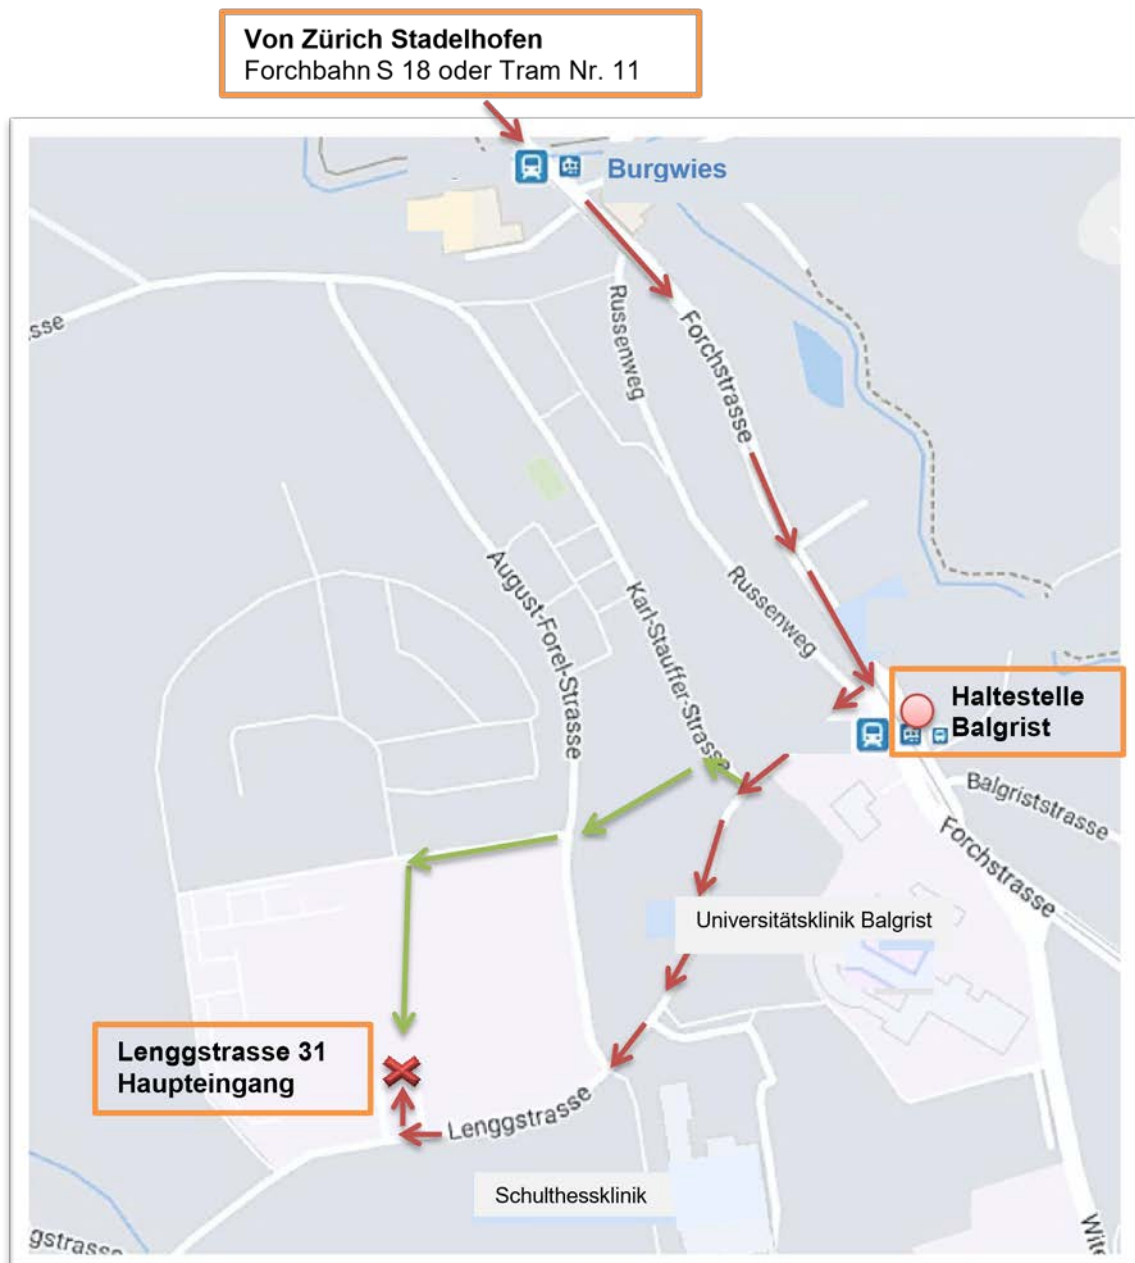

So erreichen Sie uns

Bahnhof Stadelhofen nach Psychiatrie Universitätsklinik Zürich, Lenggstrasse 31, Haupteingang

Forchbahn S 18, Tram Nr. 11 bis Station Balgrist. Von Station Balgrist ca. 5 Minuten zu Fuss.

Es stehen leider keine Parkplätze zur Verfügung.